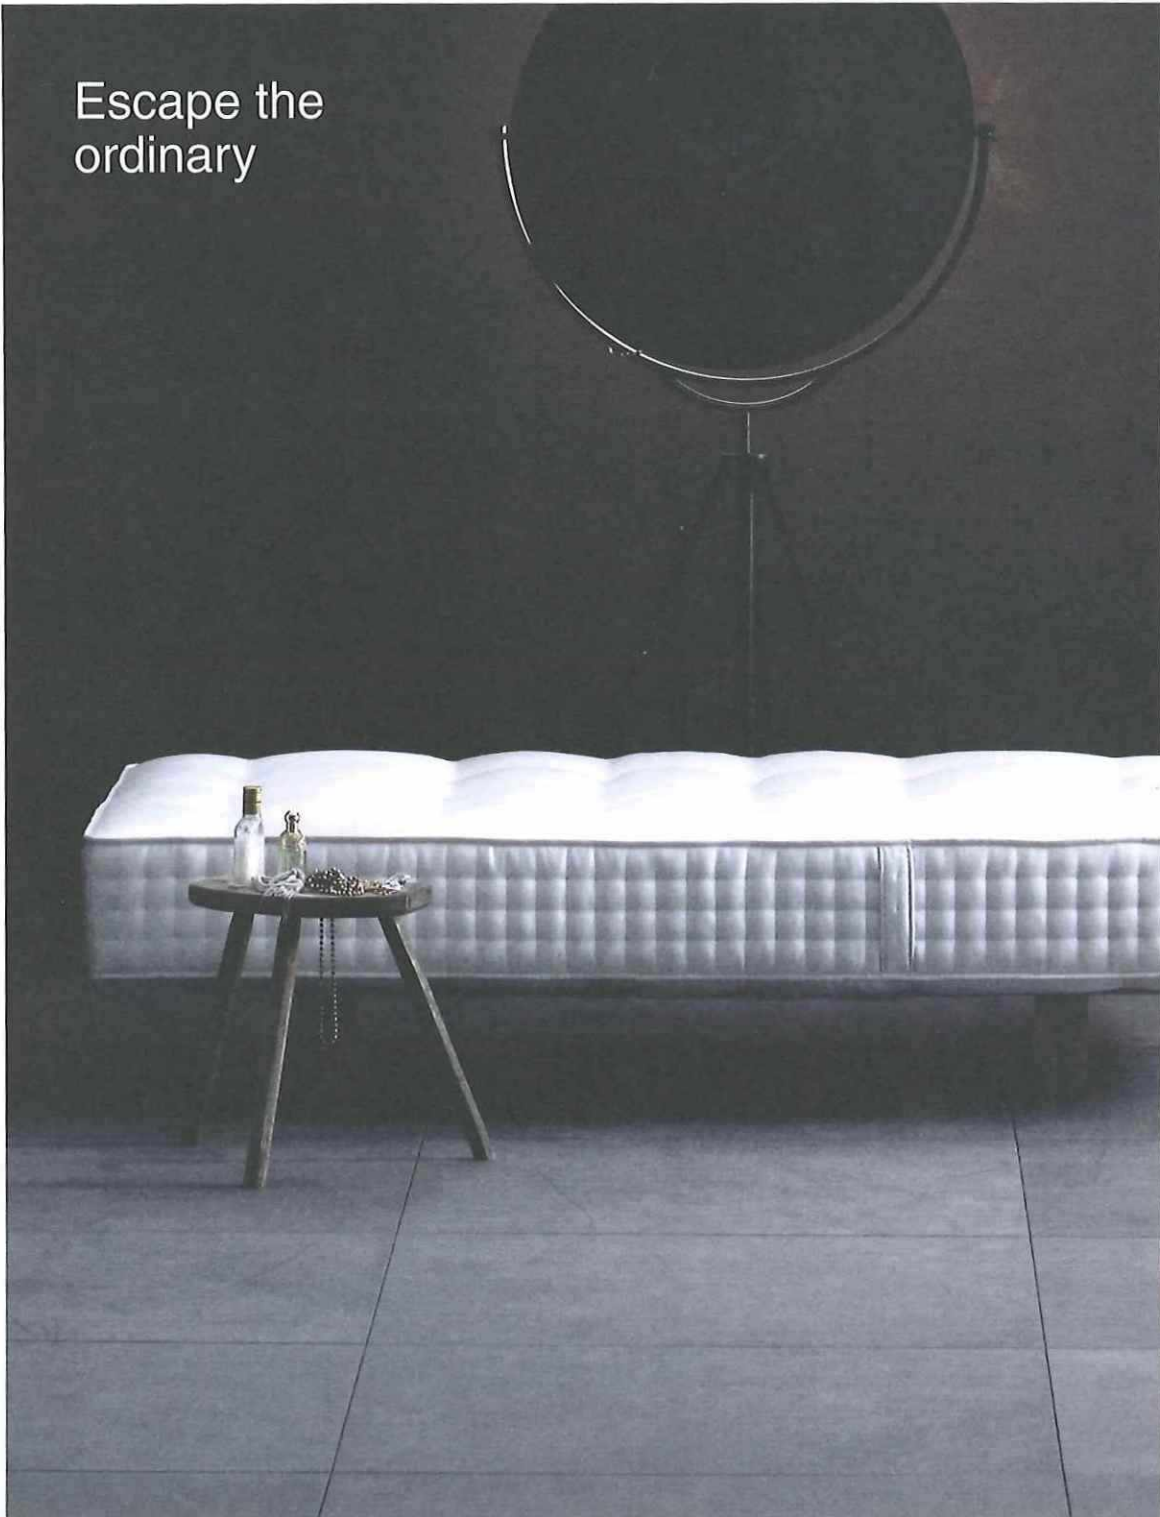

SCHRAMM[®]
home of sleep

Escape the
ordinary

SCHRAMM steht seit 1923 für Schlafkomfort nach höchsten Maßstäben,
exzellente Designsprache und natürlich „The softer side of German engineering“.

Handmade in Germany