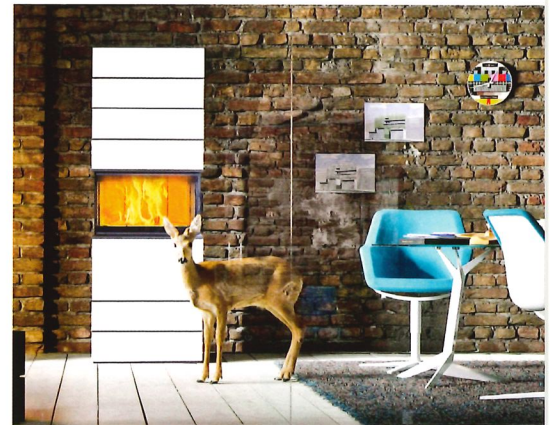

DIVA WOHNEN Highlights

im
WINTER
2018 / 19

ORIGINS COMPLETE BRACE

Trotz der geringen Bauhöhe wurde beim »German Design Award 2019« Gewinner das Zwei-Matratzen-System integriert. Grazil mit viel Bodenfreiheit und dennoch sehr komfortabel. 160/180/200 x 200 cm.
www.schramm-werkstaetten.com

DEXTER

Lust am Spiel mit Farben und Formen? Der Kaminofen Dexter von Austroflamm kann mit unterschiedlichsten »Boxen« zur individuellen Wohnwand zusammengestellt werden. Nun lässt sich dieses Spiel noch fortsetzen, und zwar mit den neuen Keramikverkleidungen (z. B. arctic white).
www.austroflamm.com

DER KLASSIKER IM NEUEN LICHT

USM integriert jetzt Licht und Energie in die Struktur ihrer USM-Haller-Möbel – ganz ohne Kabel. Die neuartige Beleuchtungslösung »USM Haller E« rückt Objekte ins rechte Licht, erzeugt Atmosphäre und schafft Orientierung.
www.usm.com